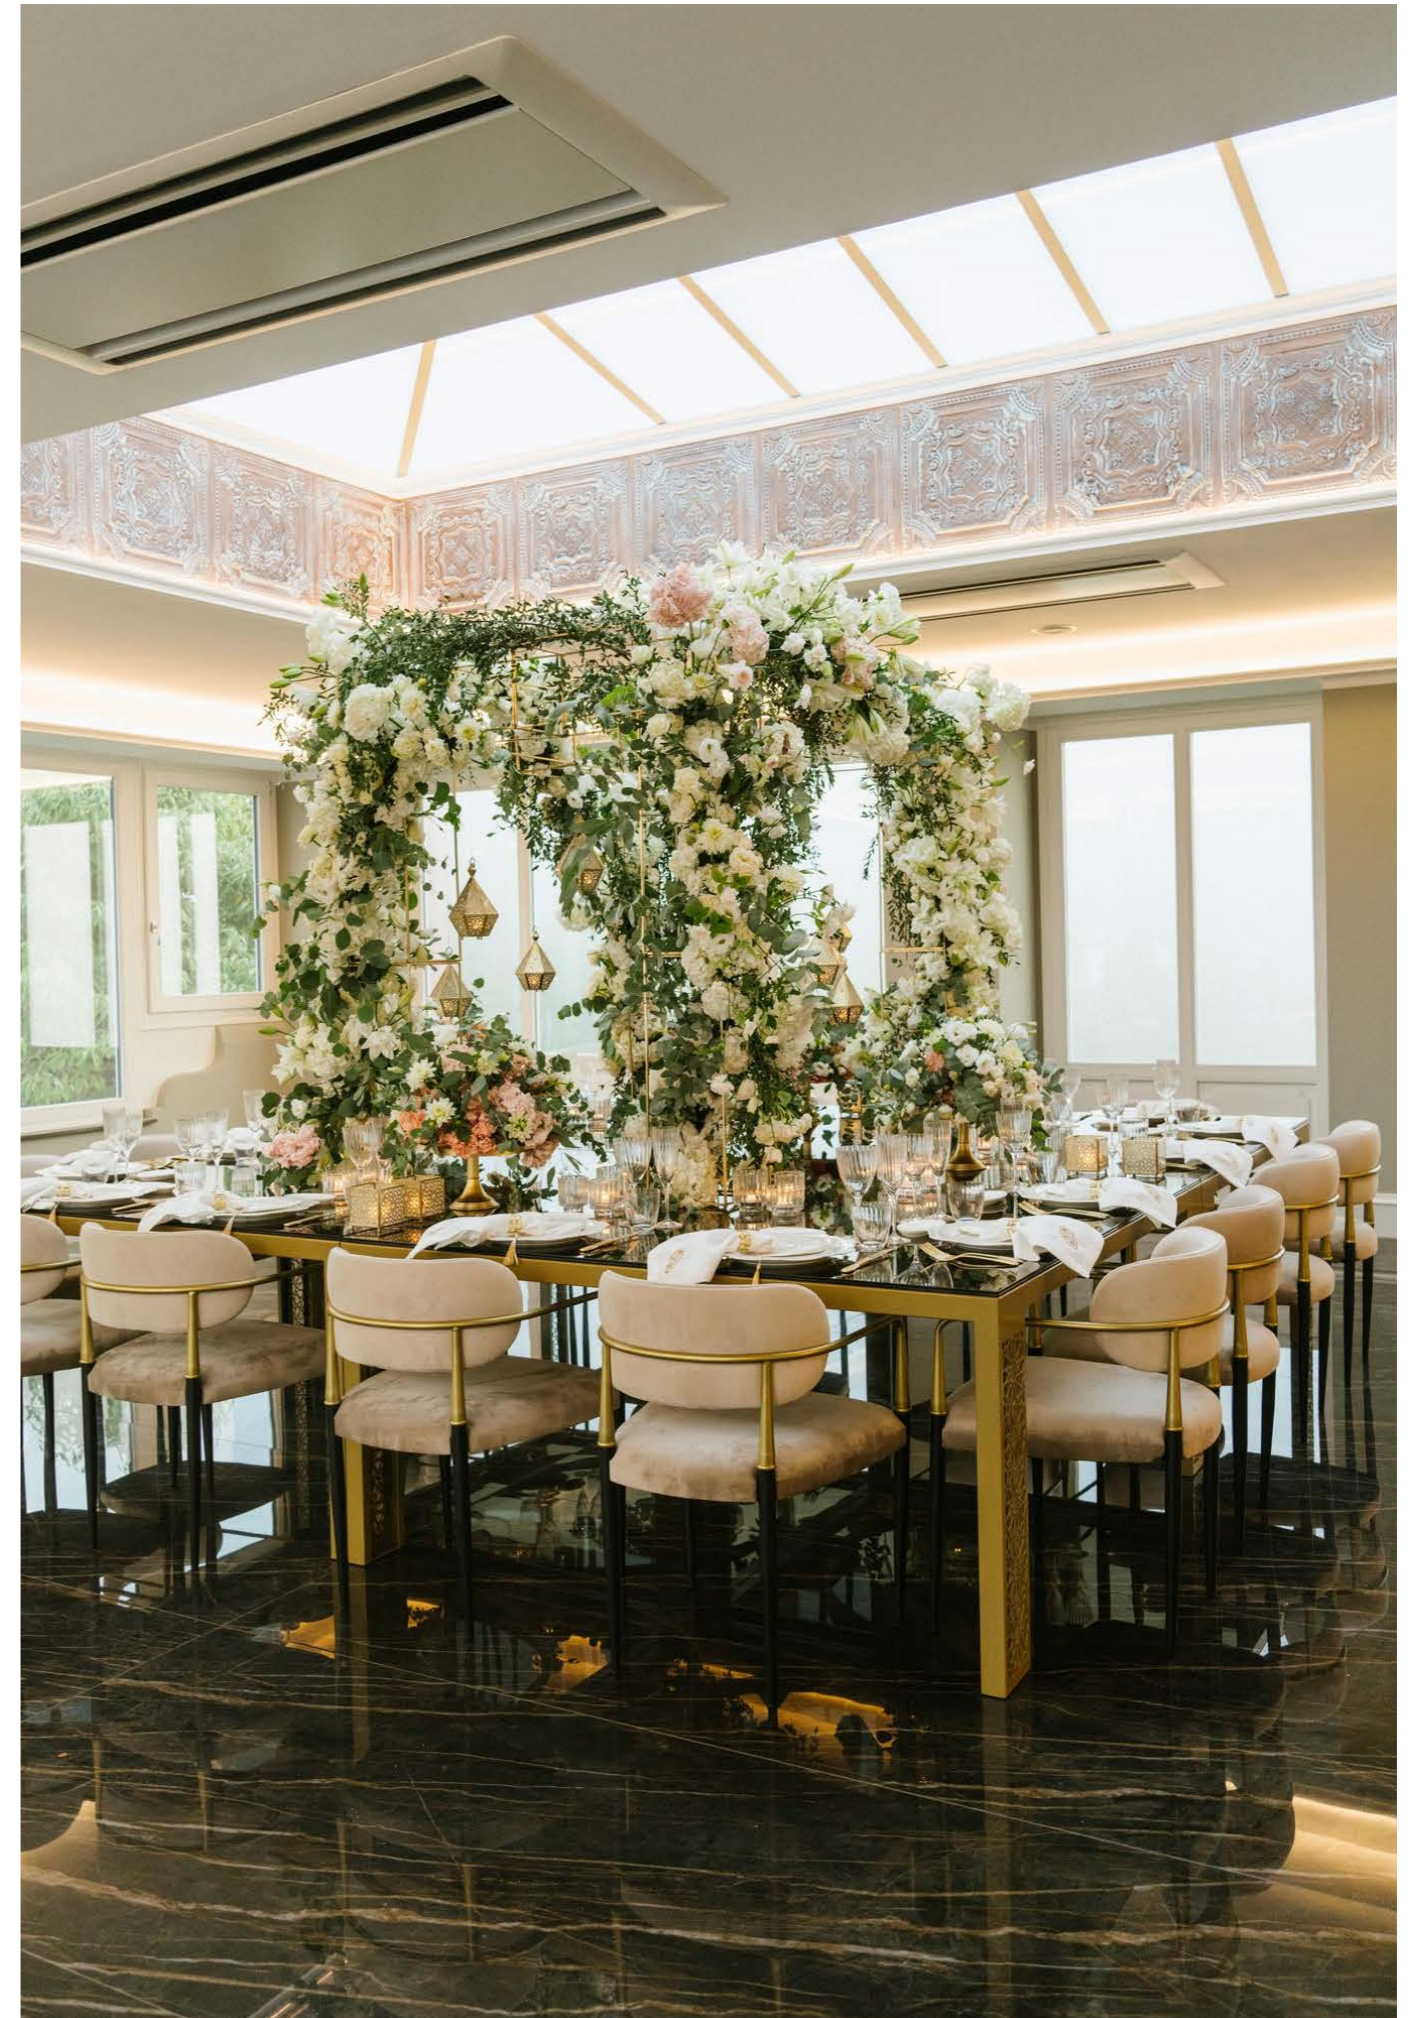

      | kg
cm 56 59 48 82 10

TITUS

     | kg
cm 61 60 47 80 12

RIVA PLUS

cm 56 56 48 81 9

STAR

cm 60 66 48 83 9

ENZO