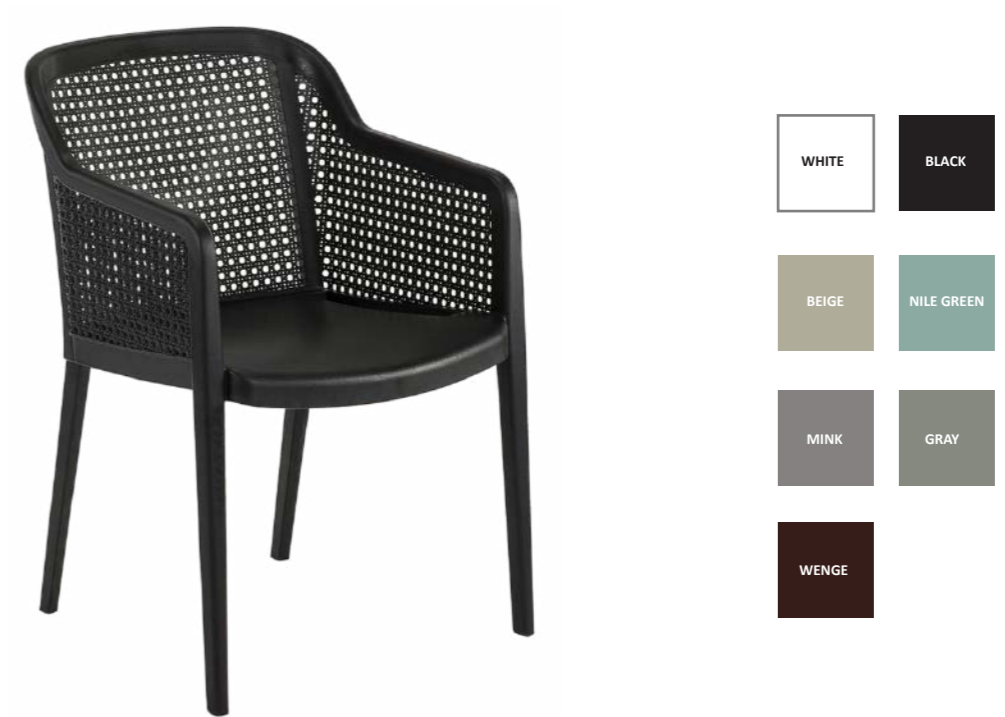

MONA & MONA PLUS

cm 48 53 45 83 4.8

cm 60 53 45 83 5.4

FRODO & FRODO PLUS

cm 45 49 45 92 3.7

ROCO

cm 56 60 46 81 4.9

THONET PLASTIC

cm 45 49 45 90 4